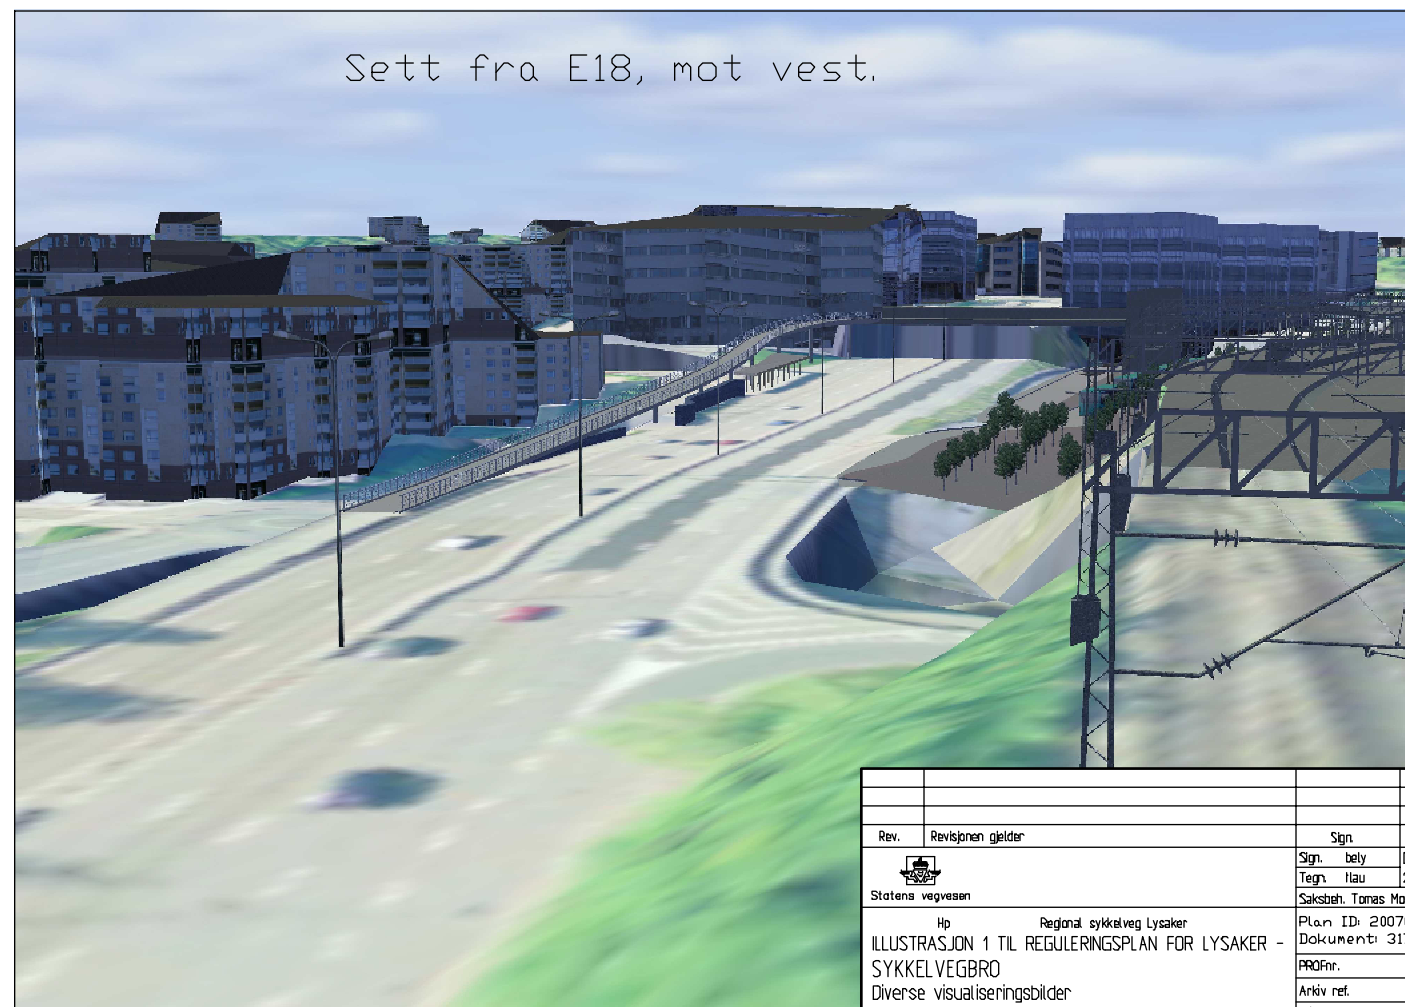

Sett fra Strandveien, mot nord.

Sett fra E18, mot øst.

Sett fra Lysakerlokket, mot øst.

Sett fra E18, mot vest.

Rev.	Revisjonen gjelder	Sign.	Dato
		Sign. bely	Dato
		Tegn. Hau	2007-07-03
		Saksbeh. Tomas Maen	
	Hp	Plan ID: 2007020	
	Regionalt sykkelveg Lysaker	Dokument: 317779	
	ILLUSTRASJON 1 TIL REGULERINGSPLAN FOR LYSAKER -		
	SYKKELVEGBRO		
	Diverse visualiseringsbilder	PROFnr.	
		Arkiv ref.	
		Målest.	
		Tegn. nr.	
		Rev.	
	Region øst	Prod av COWI	X001